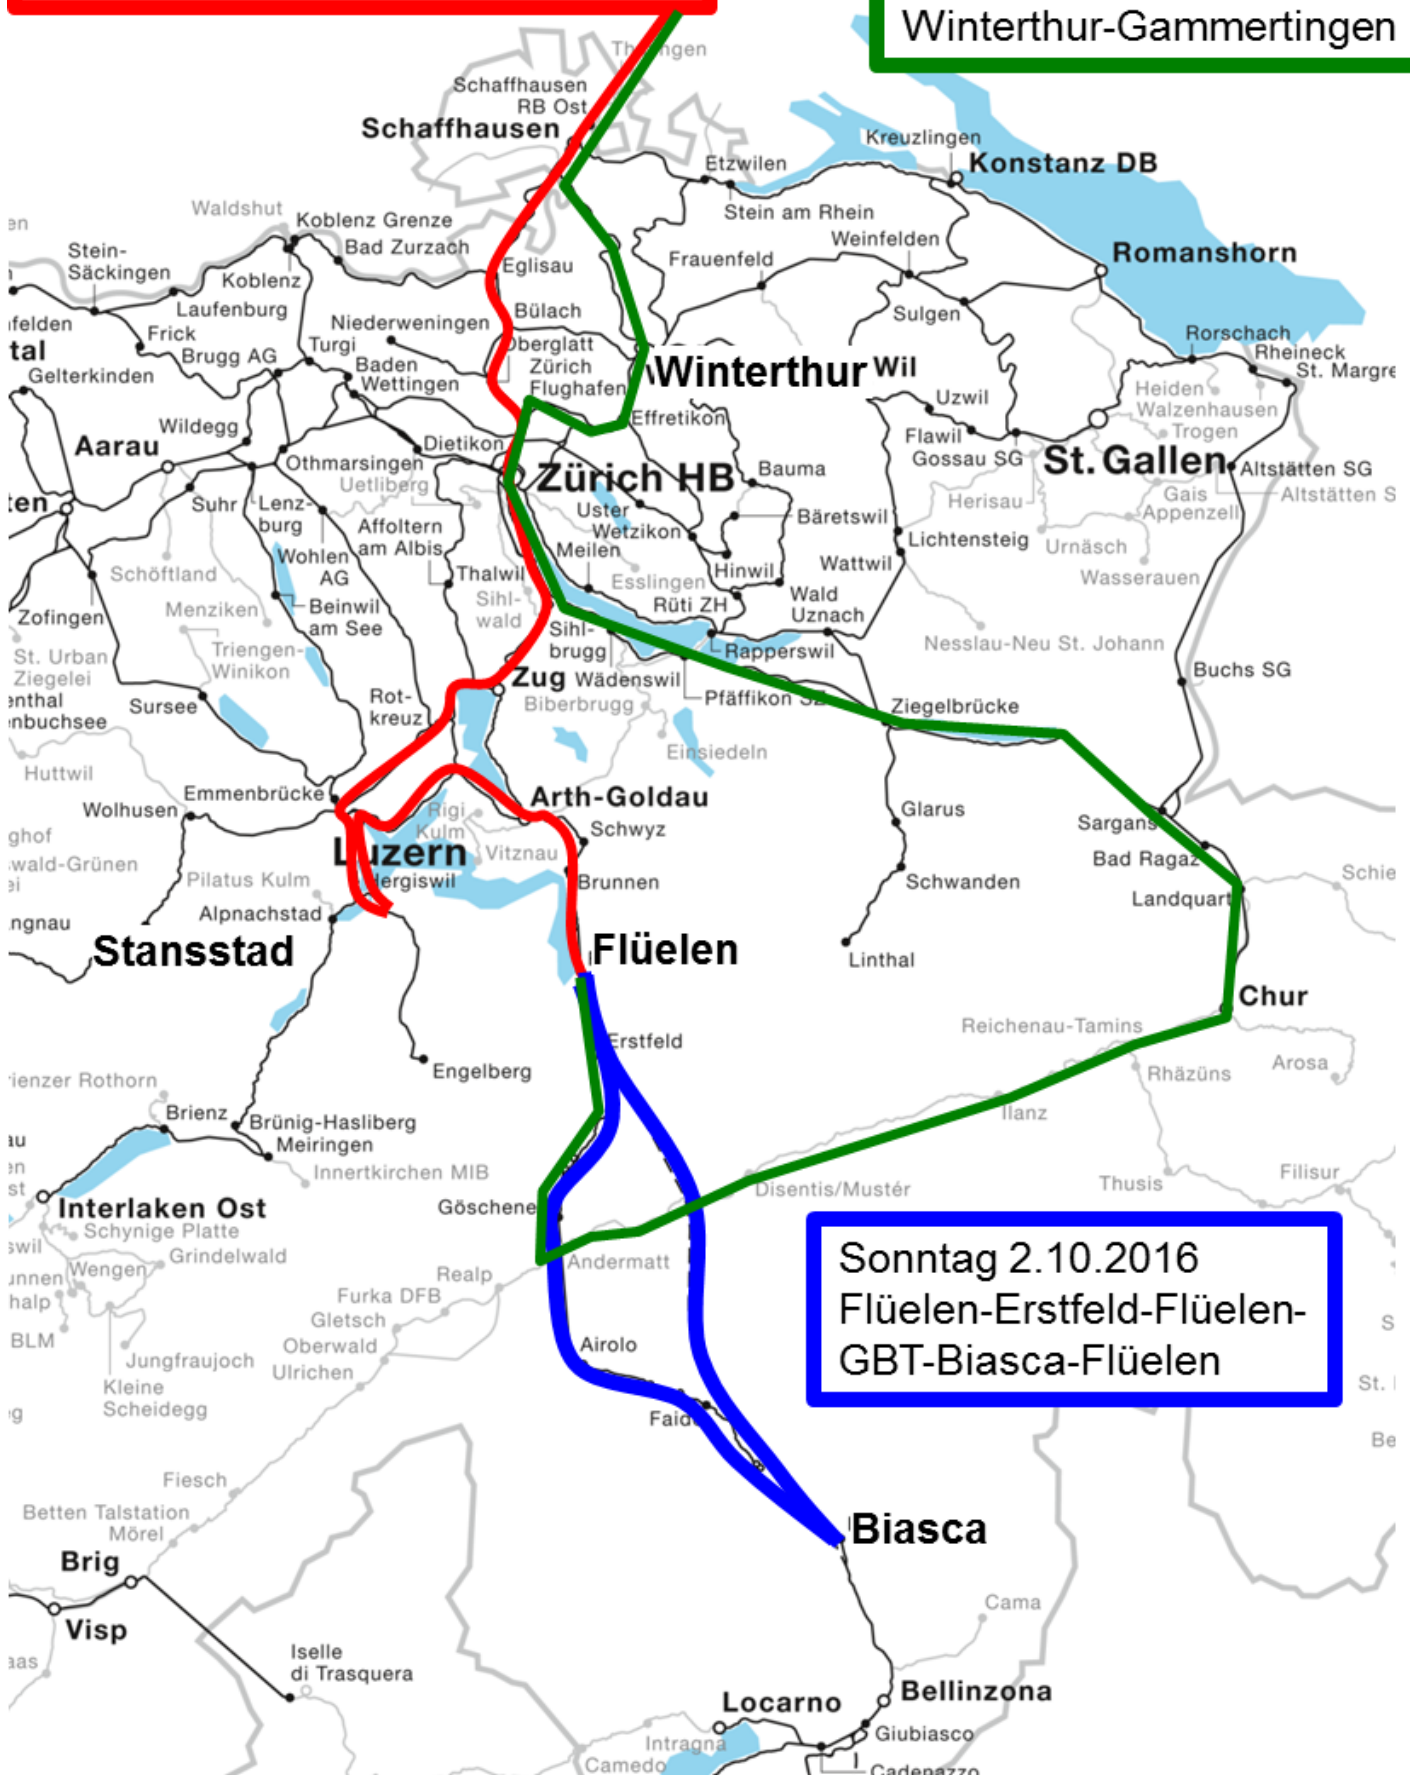

Samstag 1.10.2016
Gammertingen-Stansstad-Flüelen

Montag 3.10.2016
Flüelen-Andermatt-Chur-
Winterthur-Gammertingen

Sonntag 2.10.2016
Flüelen-Erstfeld-Flüelen-
GBT-Biasca-Flüelen