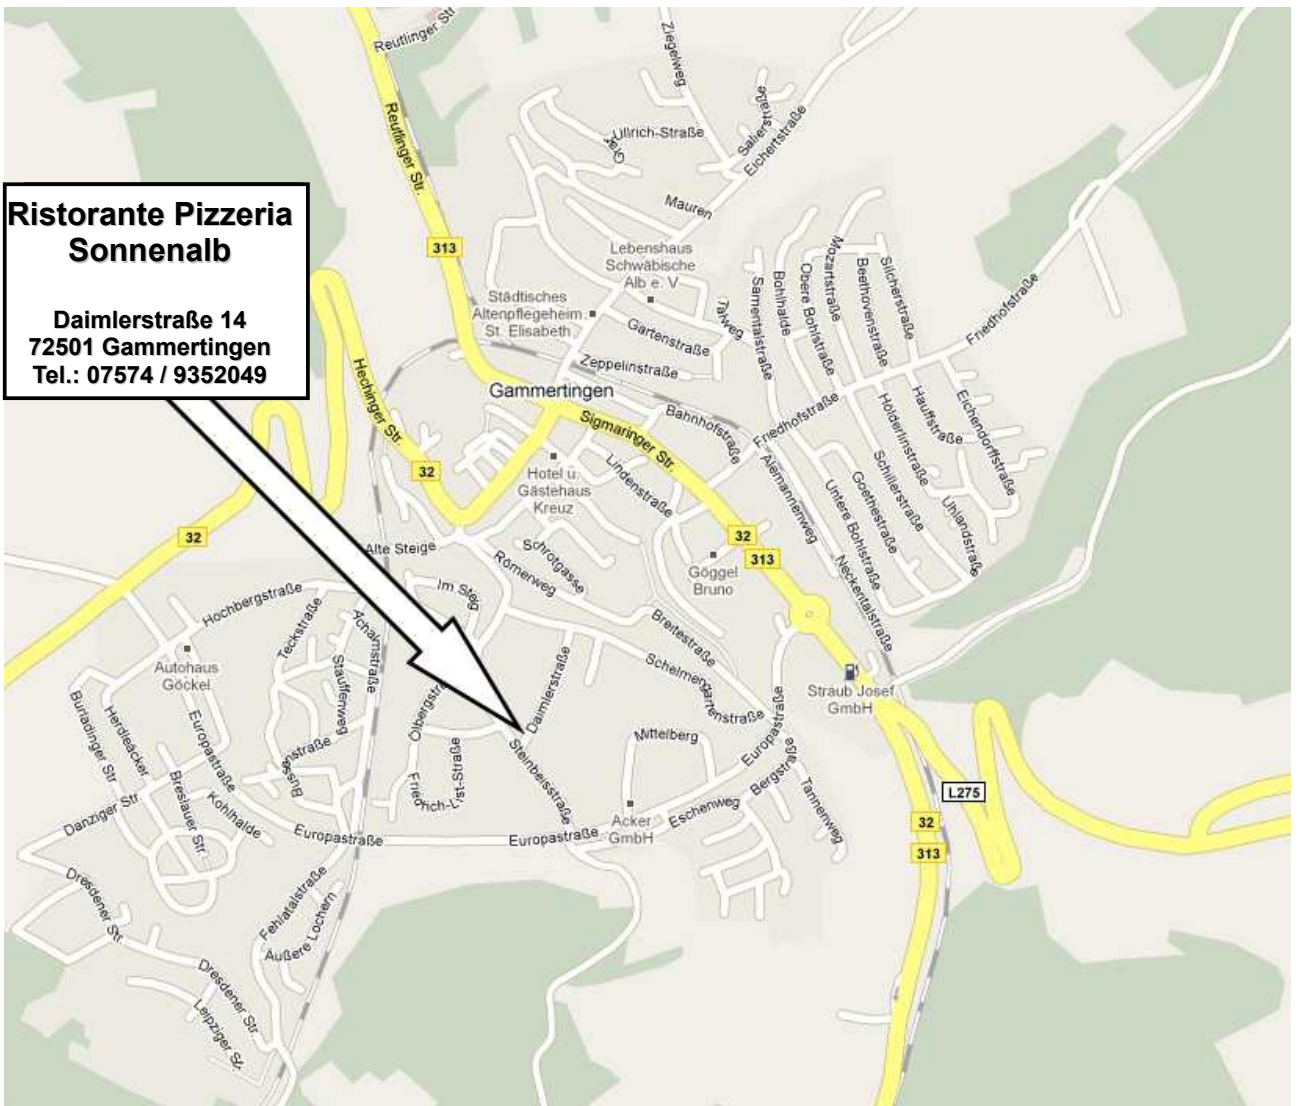

EFG

EFG-Stammtisch Termine für 2022	
	23. Juli
	Sommerpause
	17. September
	15. Oktober
21. Mai	12. November
18. Juni	10. Dezember

Kontakt: Eisenbahnfreunde-Gammertingen@gmx.de

Treff: ab 20:00 Uhr
Ristorante Pizzeria Sonnenalb
72501 Gammertingen; Daimlerstraße 14; Tel.: 07574 / 9352049

Montag Geschlossen
Dienstag 11:00–14:00 17:00–22:30
Mittwoch 11:00–14:00 17:00–22:30
Donnerstag 11:00–14:00 17:00–22:30
Freitag 11:00–14:00 17:00–22:30
Samstag 17:00–23:00
Sonntag 11:00–14:00 17:00–22:00

<http://strab312.lima-city.de/strab312/efg.html>